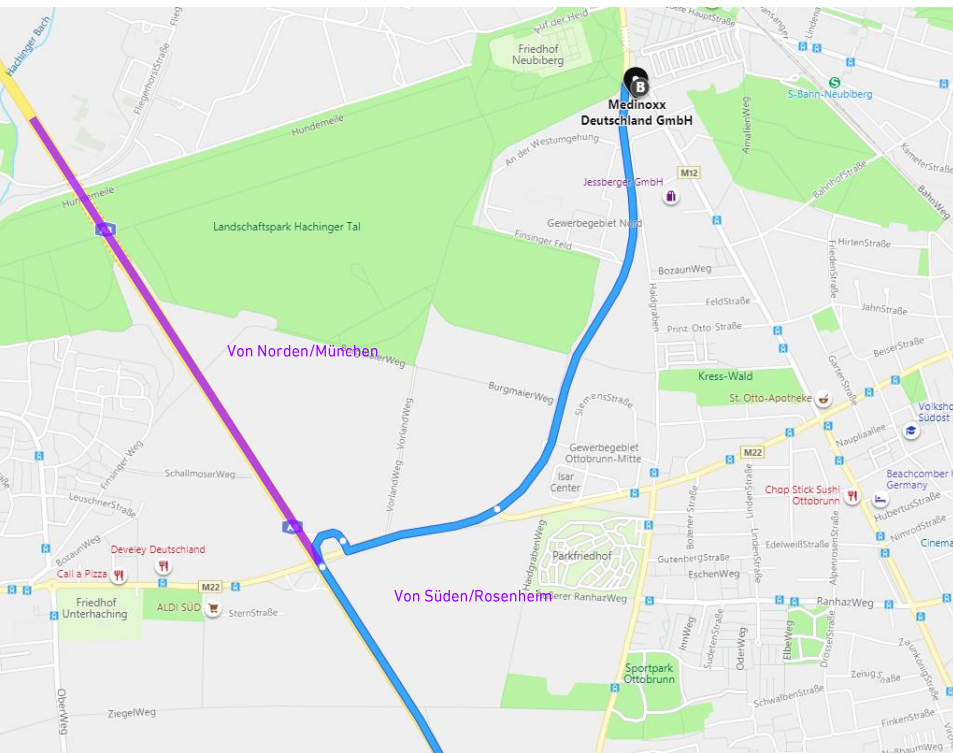

Anreisebeschreibung Büro Medinox Deutschland

Das Büro der Medinox Deutschland GmbH befindet sich in 85521 Ottobrunn, Alte Landstraße 25 im Büropark Ottobrunn.

Von der Autobahn A8 (beide Richtungen) kommend:

- 1) Die Autobahnausfahrt **93 Unterhaching-Ost, Richtung Unterhaching-Ost** nehmen
- 2) Nach der Ausfahrt auf die **Ottobrunner Str.** nach Neubiberg/Ottobrunn-Mitte
- 3) Nach 1,6 km rechts abbiegen auf die **Alte Landstr.**
- 4) Nach 130m finden Sie den **Büropark** auf der rechten Seite.

Aufgrund eines Neubaus in der Nachbarschaft gibt es zurzeit ausschließlich öffentliche Parkplätze an der Alten Landstraße bzw. den Nebenstraßen.

Der Eingang zum Gebäude Alte Landstr. 25 befindet sich in der Mitte des U-Gebäudes (siehe Bild).