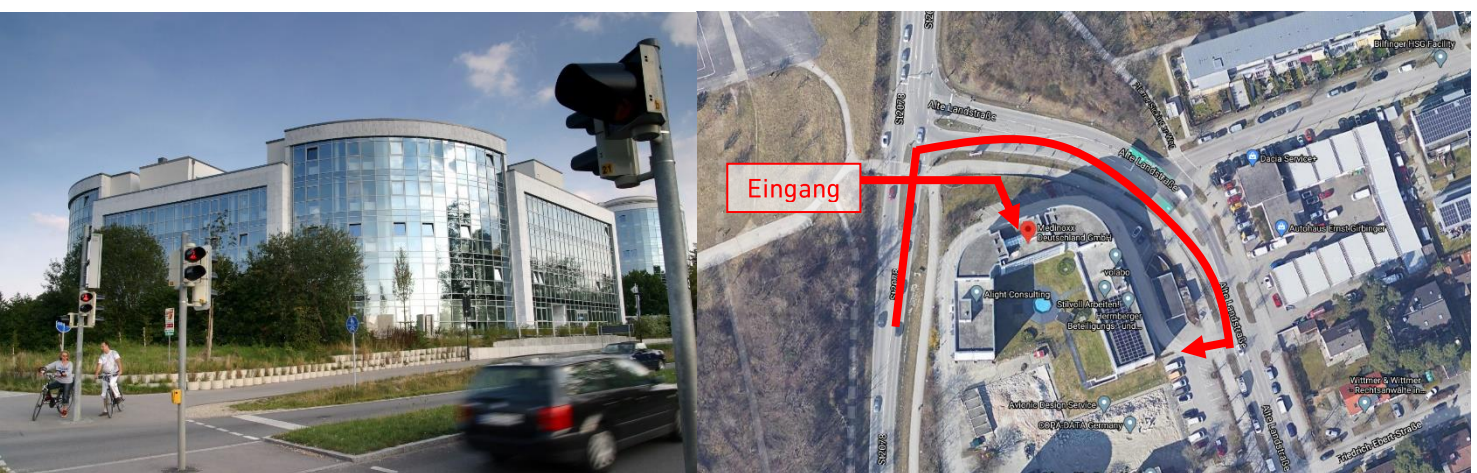

Anreisebeschreibung Büro Medinox Deutschland

Das Büro der Medinox Deutschland GmbH befindet sich in 85521 Ottobrunn, Alte Landstraße 25 im Büropark Ottobrunn.

Von der Autobahn A8 (beide Richtungen) kommend:

- 1) Die Autobahnausfahrt **93 Unterhaching-Ost, Richtung Unterhaching-Ost** nehmen
- 2) Nach der Ausfahrt auf die **Ottobrunner Str.** nach Neubiberg/Ottobrunn-Mitte
- 3) Nach 1,6 km rechts abbiegen auf die **Alte Landstr.**
- 4) Nach 130m finden Sie den **Büropark** auf der rechten Seite.

Aufgrund eines Neubaus in der Nachbarschaft gibt es zurzeit ausschließlich öffentliche Parkplätze an der Alten Landstraße bzw. den Nebenstraßen.

Der Eingang zum Gebäude Alte Landstr. 25 befindet sich in der Mitte des U-Gebäudes (siehe Bild).