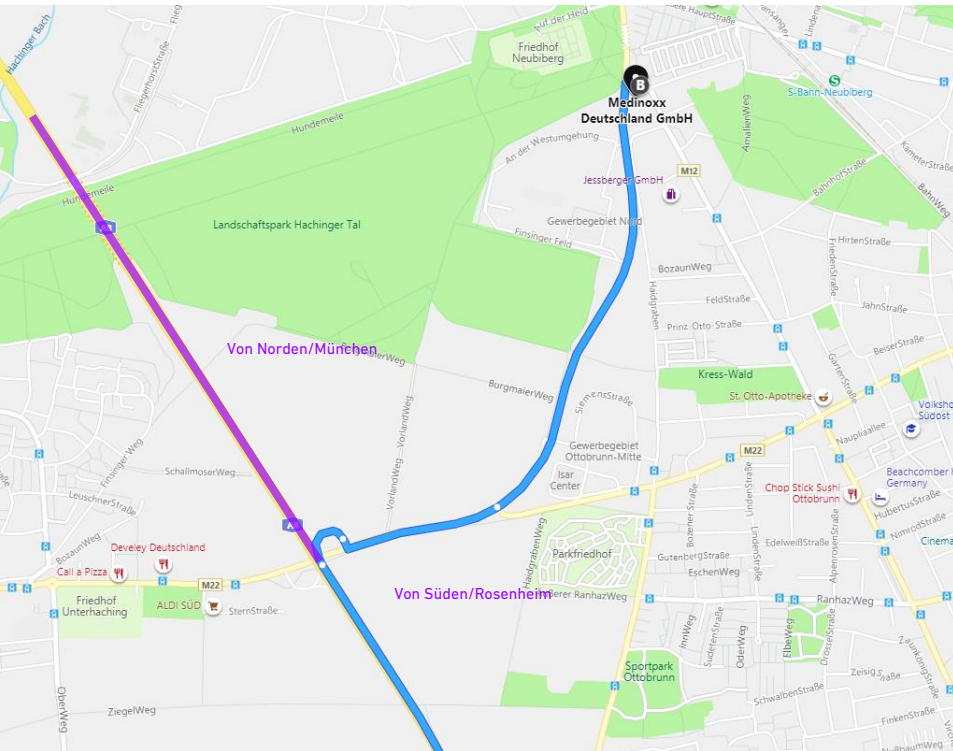

## Anreisebeschreibung Büro Medinoxx Deutschland

Das Büro der Medinoxx Deutschland GmbH befindet sich in 85521 Ottobrunn, Alte Landstraße 23 im Büropark Ottobrunn, im 3. Stock.

Von der Autobahn A8 (beide Richtungen) kommend:

- 1) Die Autobahnausfahrt **93 Unterhaching-Ost, Richtung Unterhaching-Ost** nehmen
- 2) Nach der Ausfahrt auf die Ottobrunner Str. nach Neubiberg/Ottobrunn-Mitte
- 3) Nach 1,6 km rechts abbiegen auf die Alte Landstraße.
- 4) Nach 130m finden Sie den Büropark auf der rechten Seite.

Aufgrund eines Neubaus in der Nachbarschaft gibt es zurzeit ausschließlich öffentliche Parkplätze an der Alten Landstraße bzw. den Nebenstraßen.

Der Eingang zum Gebäude Alte Landstr. 23 befindet sich in an der alten Landstraße des U-Gebäudes (siehe Bild).